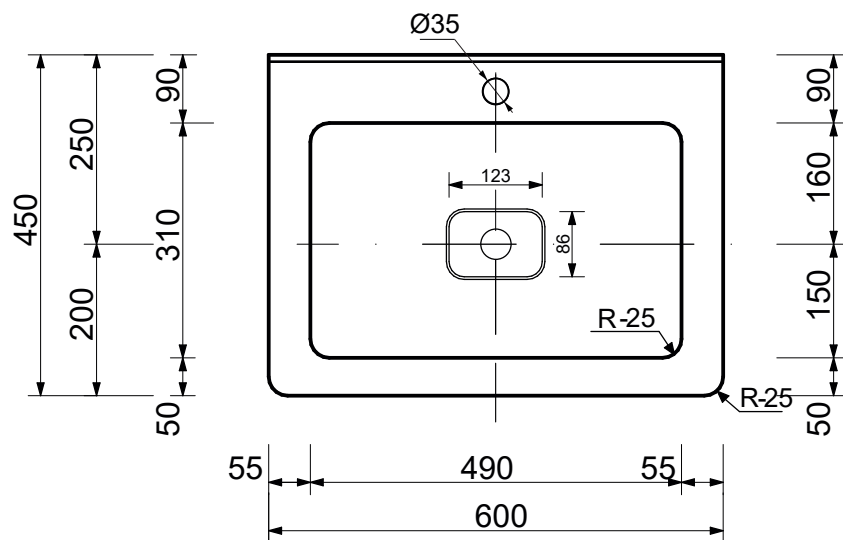

**ESTET**

г. Кострома, ул. Московская д. 105  
тел. 8 (4942) 33 61 71

*РАКОВИНА "КАРЕ ЛЮКС" 600X450*

**ПРОИЗВОДСТВО ИЗДЕЛИЙ ИЗ ЛИТЬЕВОГО МРАМОРА**

\*Допустимое отклонение линейных размеров  $\pm 5$ мм

**ООО «ЭСТЕТ»**