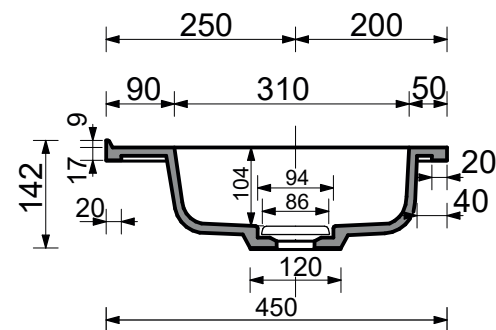

**ESTET**

г. Кострома, ул. Московская д. 105  
тел. 8 (4942) 33 61 71

*РАКОВИНА "КАРЕ ЛЮКС" 600X450*

**ПРОИЗВОДСТВО ИЗДЕЛИЙ ИЗ ЛИТЬЕВОГО МРАМОРА**

\*Допустимое отклонение линейных размеров  $\pm 5$ мм

**ООО «ЭСТЕТ»**