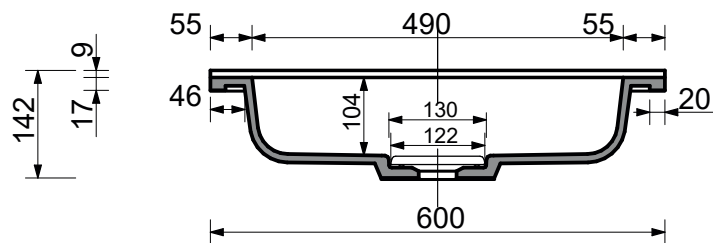

**ESTET**

г. Кострома, ул. Московская д. 105  
тел. 8 (4942) 33 61 71

*РАКОВИНА "КАРЕ ЛЮКС" 600X450*

**ПРОИЗВОДСТВО ИЗДЕЛИЙ ИЗ ЛИТЬЕВОГО МРАМОРА**

\*Допустимое отклонение линейных размеров  $\pm 5$ мм

**ООО «ЭСТЕТ»**